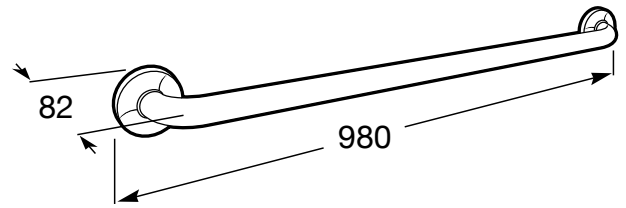

ACCESS

COMFORT – Bară de prindere dreaptă, albă
(900mm)

PRE (FĂRĂ TVA) (FĂRĂ TVA)

213,00 LEI

SCHIȚE TEHNICE

CARACTERISTICI

Diametru mâner (mm): 32

Finisaj: Alb

Format: Dreaptă

MaximumWeightSupportedKG: 150

Număr puncte de fixare: 6

Tip instalare: Montat pe perete

Antivandalism

Access

O colecție destinată grupurilor cu probleme de mobilitate, care au nevoie de soluții ergonomice, versatile și sofisticate pentru spațiul din baie. Calitate, funcționalitate și design pentru bunăstare, confort și comoditate din toate punctele de vedere.